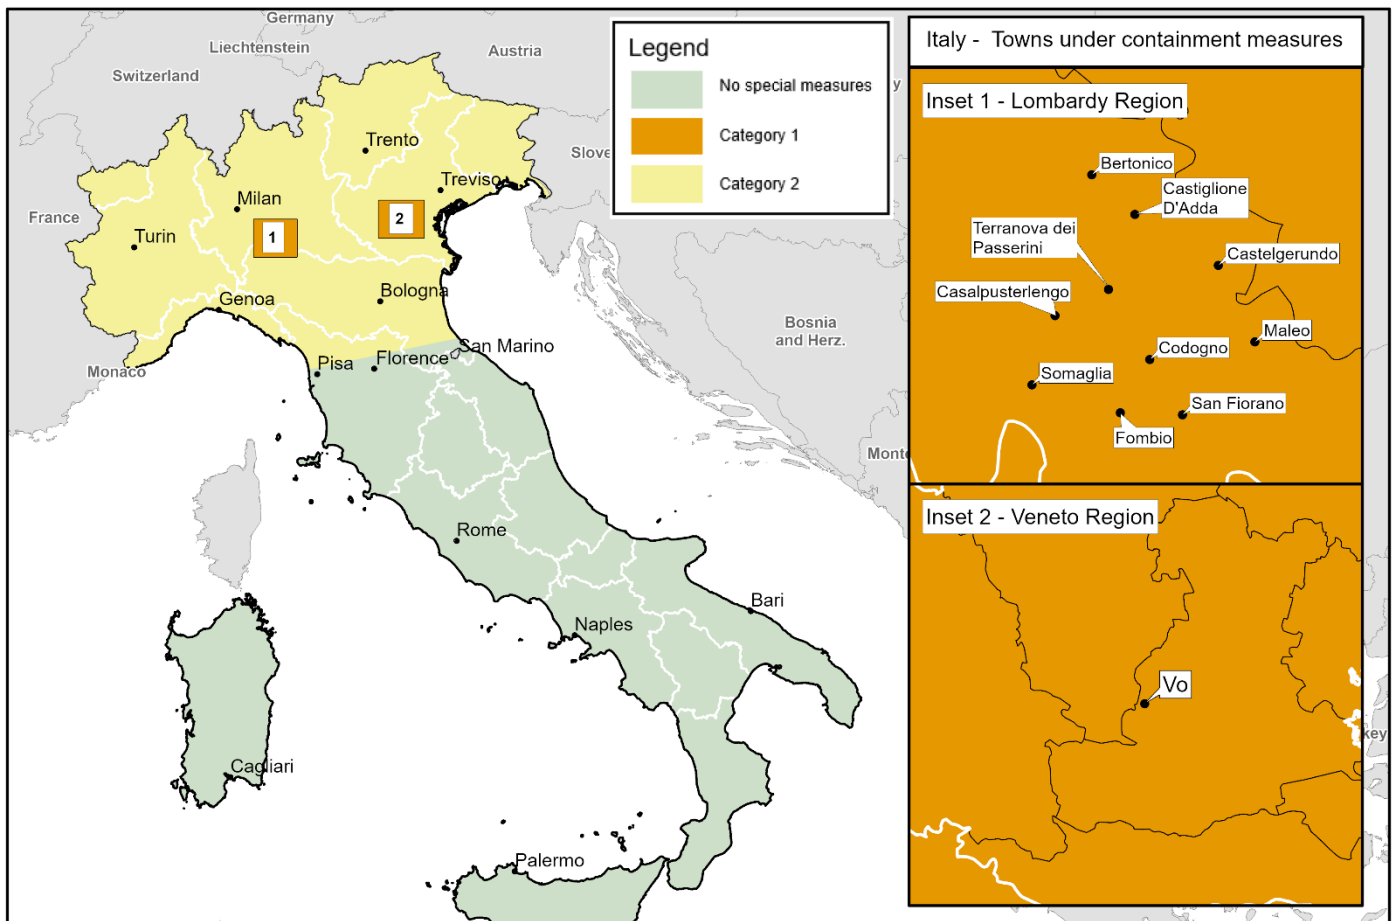

Map showing specified areas of Italy, as of 25 February 2020.

Green area	No special measures	
Orange area	Category 1 specified towns in the regions of Lombardy and Veneto	<p>In the Lombardy Region:</p> <ul style="list-style-type: none"> • Bertonico • Casalpusterlengo • Castelgerundo • Castiglione D'Adda • Codogno • Fombio • Maleo • San Fiorano • Somaglia • Terranova dei Passerini <p>In the Veneto Region:</p> <ul style="list-style-type: none"> • Vo
Yellow area	Category 2	